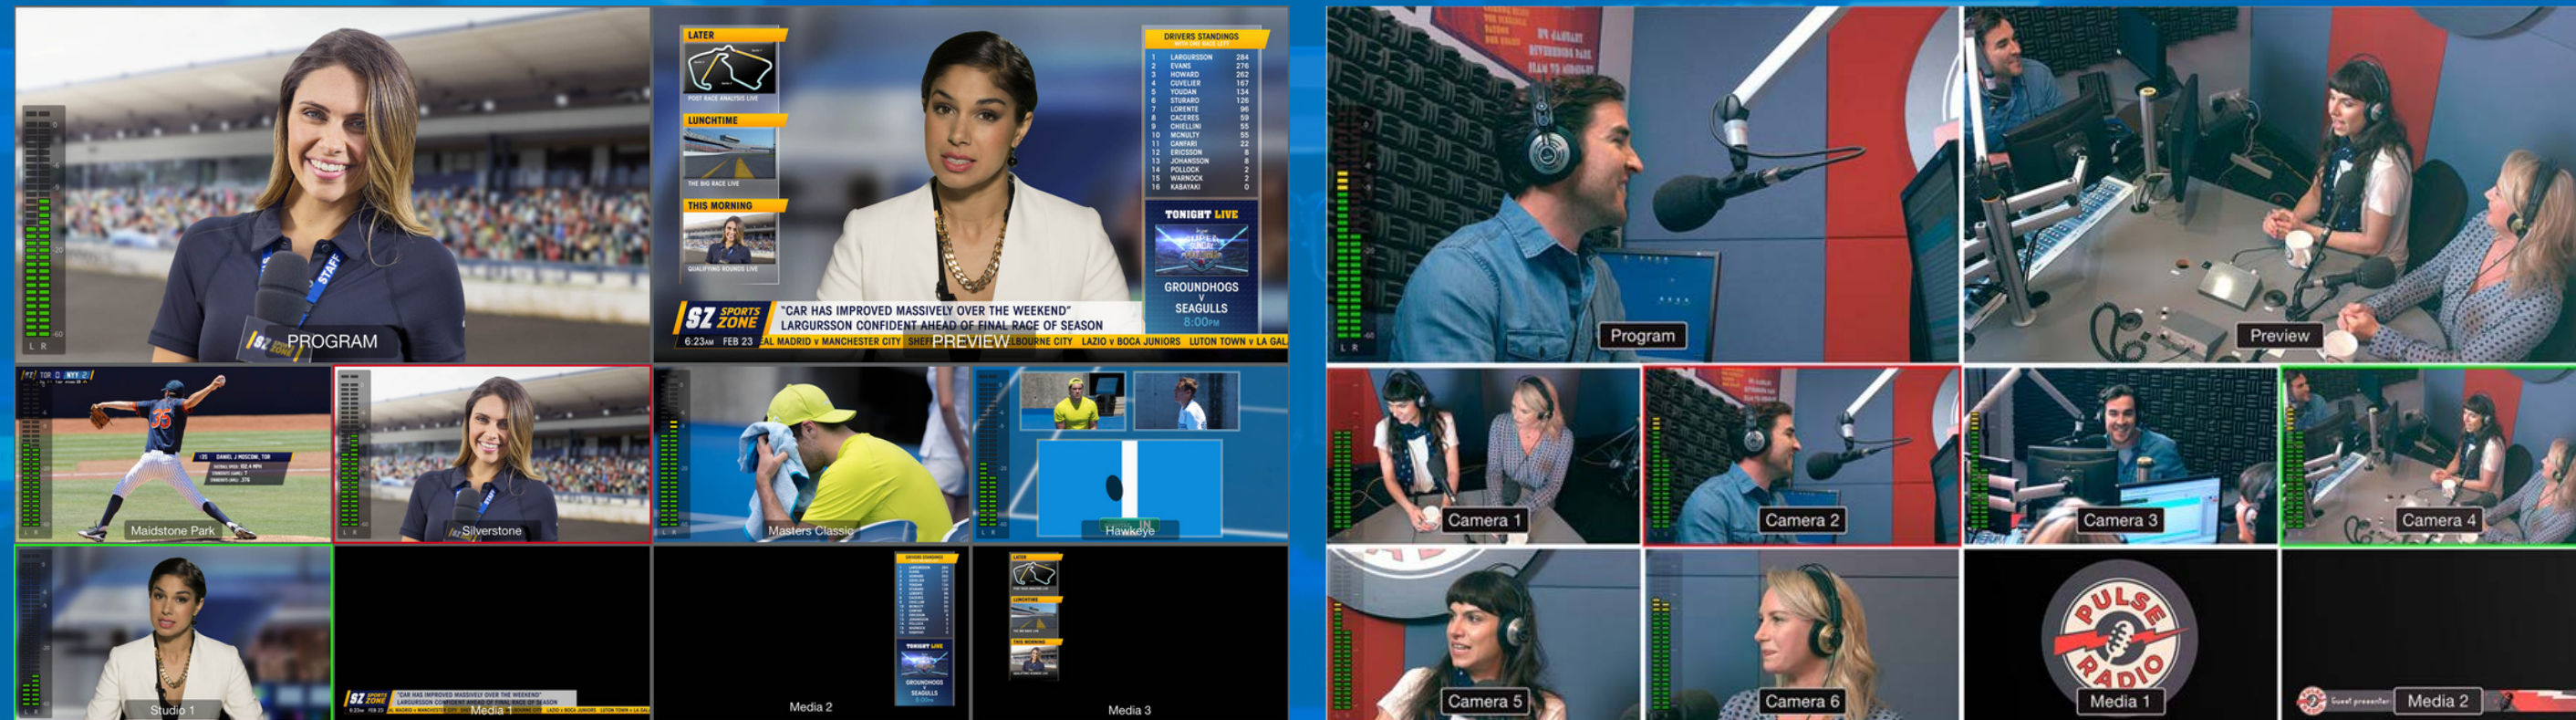

MONITORING

Multiview principal personnalisable 16 sources 4M/E

4 multiview 4K

Multiview 4 sources personnalisables avec Tally et trigger Panasonic RP150