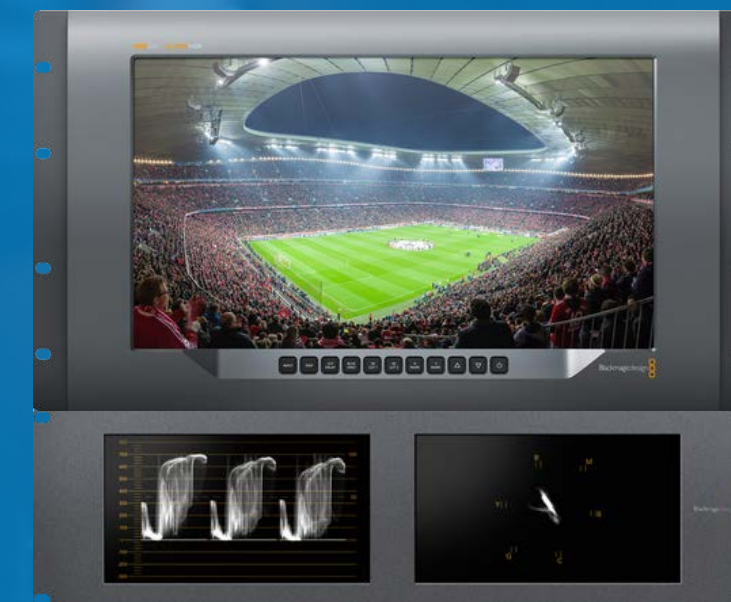

## VIDEO VISION

ATEM Camera Control Panel  
RCP CyanView pour Panasonic  
SmartScope Duo 4K  
Smartview 4k